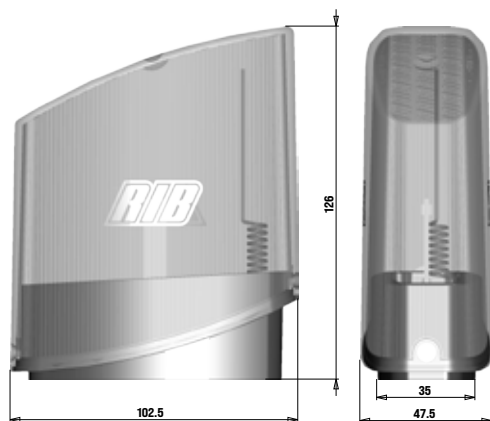

LAMPEGGIATORE SAIL

**ACG7072 SAIL arancio**  
lampeggiatore a led  
multialimentazione 24Vdc 24÷230  
Vac, con antenna 433 MHz  
incorporata - IP 44 **61 €**

**ACG7078 SAIL bianco**  
lampeggiatore a led  
multialimentazione 24Vdc 24÷230  
Vac, con antenna 433 MHz  
incorporata - IP 44 **61 €**

**ACG8054 Supporto laterale per  
lampeggiatore SAIL**

**14 €**

SEMAFORO

**ACG5531 SEMAFORO  
ROSSO/VERDE 24V**  
160x355x280mm

**274 €**

Semaforo particolarmente adatto per strade condominiali, garage, passaggi stretti con traffico alternato e strade private.

Diametro lenti: 120 mm  
Illuminazione: schede con ognuna 25 LED ad alta luminosità  
Grado di protezione: IP 65  
Temperatura d'esercizio: -20°C +60°C  
Alimentazione: 12 - 24 V ac/dc  
Potenza assorbita: 3W per ogni scheda