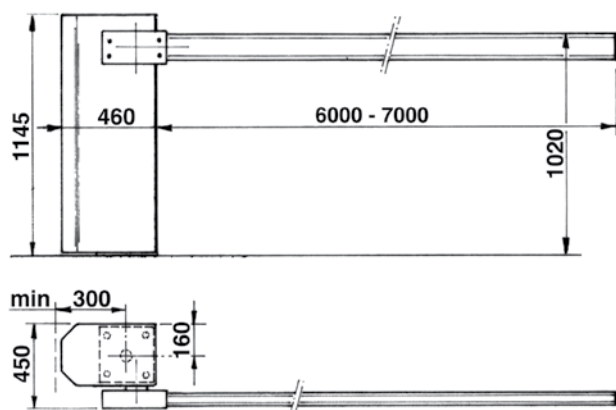

PER ASTA LUNGA FINO A 6 - 7* m - APRE IN 11 SECONDI

AA50160	NORMAL con quadro P1-CRX (necessita di piastra di fissaggio, asta, mozzo e adesivi)	2.560 €
---------	---	---------

La barriera NORMAL contiene il quadro P1-CRX. Per analizzare le sue numerose funzioni vedere Pag. 134 e 144.

4 x

Dimensioni in mm

CARATTERISTICHE TECNICHE		NORMAL
Lunghezza max asta	m	6/7*
Tempo di apertura	s	11
Coppia max	Nm	300
Alimentazione	V	230
Assorbimento motore	A	0,6
Peso operatore	kg	145
Grado di protezione	IP	55
Temperatura di lavoro	°C	-10 ÷ +55
Cicli giornalieri consigliati		1000
Servizio	%	100
N° cicli consecutivi garantiti		1000