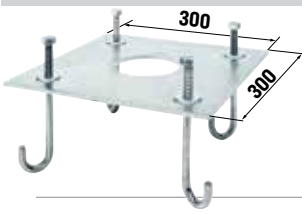

ACCESSORI PER NORMAL

ACG8110 PIASTRA DI FISSAGGIO
da interrare
75 €