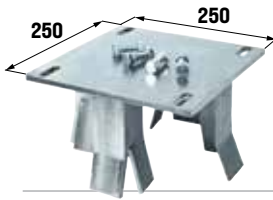

12 x

Dimensioni in mm

CARATTERISTICHE TECNICHE		SUPER 3000 FAST	SUPER 3600	SUPER 4000
Peso max cancello	Kg	3000	3600	4000
Velocità di traino	m/s	0,33	0,165	
Forza di spinta a giri costanti	N	1920	4700	6600
Coppia max	Nm	80	200	280
Alimentazione	V	230		400
Assorbimento	A	7,2	8,7	4
Cremagliera modulo		6		
Peso operatore	Kg	47		
Grado di protezione	IP	55		
Temperatura di lavoro	°C	-10 ÷ +55		
Cicli giornalieri consigliati		700		
Servizio	%	100		
N° cicli consecutivi garantiti		700/10m		