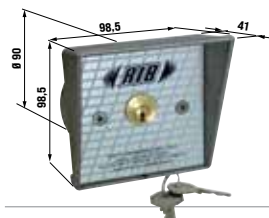

ACG8039 COPPIA DI COLONNINE H = 0,5 m per NOVA

91 €

ACG8011 F971 da incasso in alluminio portata 80 m IP 54 - 12/24V ac/dc

206 €

COLONNINE per F97P e F971
ACG8040 H = 0,5 m 81 €
ACG8030 H = 1 m 142 €
ACG8031 H = 0,5+1m 204 €

NEW

ACG9493 LASERIB RILEVATORE di sicurezza tipo E - 5 m x 5 m Vedi pag. 136

1.940 €

NEW

ACG9492 LASERIB RILEVATORE di sicurezza Tipo E - 10 m x 10 m Vedi pag. 136

2.290 €

ACG1010 DA INCASSO apre-chiude IP44

48 €

ACG8030 COLONNA H = 1 m per ACG1010 e ACG1030 1000 x 80 x 80 mm zincata

142 €