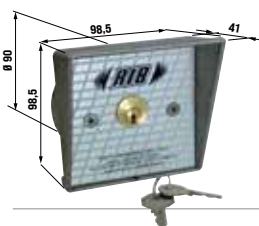

al m 84 €

ACG4093 Ingranaggio per cremagliera M4

102 €

ACG8046 NOVA portata segnale infrarosso 15+40m - ottica 180° IP44 - 12/24V ac/dc

109 €

ACG8039 COPPIA DI COLONNINE H = 0,5 m per NOVA

77 €

ACG8011 F971 da incasso in alluminio portata 80 m IP 54 - 12/24V ac/dc

176 €

COLONNINE per F97P e F971
ACG8040 H = 0,5 m 63 €
ACG8030 H = 1 m 85 €
ACG8031 H = 0,5+1 m 119 €

ACG1010 DA INCASSO apre-chiude IP44

41 €

ACG8030 COLONNA H = 1 m per ACG1010 e ACG1030 1000 x 80 x 80 mm zincata