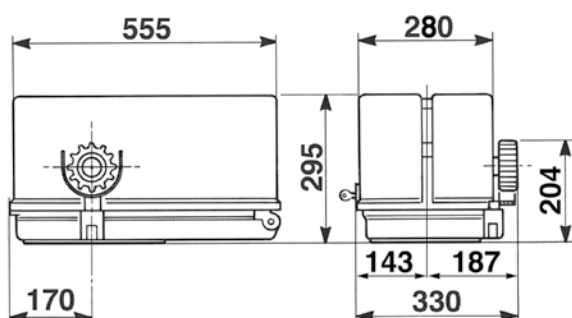

12 x

Dimensioni in mm

CARATTERISTICHE TECNICHE		SUPER 3000 FAST	SUPER 3600	SUPER 4000
Peso max cancello	Kg	3000	3600	4000
Velocità di traino	m/s	0,33	0,165	
Forza di spinta a giri costanti	N	1920	4700	6600
Coppia max	Nm	80	200	280
Alimentazione	V	230		400
Assorbimento	A	7,2	8,7	4
Cremagliera modulo		6		
Peso operatore	Kg	47		
Grado di protezione	IP	55		
Temperatura di lavoro	°C	-10 ÷ +55		
Cicli giornalieri consigliati		700		
Servizio	%	100		
N° cicli consecutivi garantiti		700/10m		