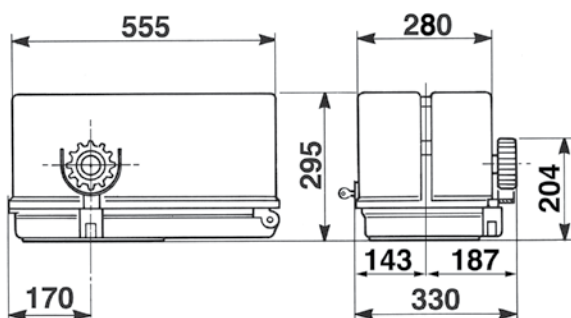

12 x

Dimensioni in mm

CARATTERISTICHE TECNICHE		SUPER 3000 FAST	SUPER 3600	SUPER 4000
Peso max cancello	Kg	3000	3600	4000
Velocità di traino	m/s	0,33	0,165	
Forza di spinta a giri costanti	N	1920	4700	6600
Coppia max	Nm	80	200	280
Alimentazione	V	230		400
Assorbimento	A	7,2	8,7	4
Cremagliera modulo		6		
Peso operatore	Kg	47		
Grado di protezione	IP	55		
Temperatura di lavoro	°C	-10 ÷ +55		
Cicli giornalieri consigliati		700		
Servizio	%	100		
N° cicli consecutivi garantiti		700/10m		