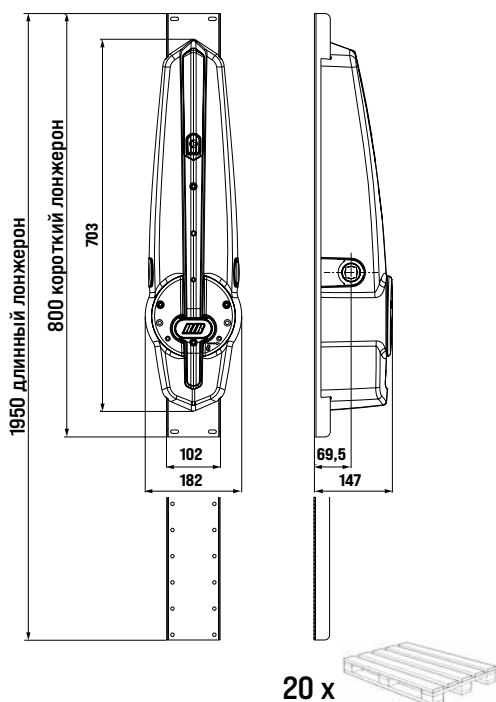

ПОДЪЁМНО-ПОВОРОТНЫХ ВОРОТ С ПРОТИВОВЕСОМ

AA40833C	BOSS 230V MASTER	(с встроенной платой управления и радиоприёмник 433 МГц)
AA40836C	BOSS 230V SLAVE	(без платы управления)
AA40840C	BOSS 24V MASTER	(с встроенной платой управления и радиоприёмник 433 МГц)
AA40846C	BOSS 24V SLAVE	(без платы управления)

В наличии в версии IP 44, дороже на 20 евро

GAR0060	Продление гарантии на 4 года для BOSS
GAR0061	Продление гарантии на 7 года для BOSS

ТЕХНИЧЕСКИЕ ХАРАКТЕРИСТИКИ	BOSS 24V		BOSS 230V		
	MASTER	SLAVE*	MASTER	SLAVE*	
Макс. поверхность подъёмно-поворотных ворот	m ²	9	12	9	12
Макс. ширина подъёмно-поворотных ворот	m	3	6	3	6
Макс. крутящий момент 1 двигателя	Nm	350			
Время открывания		15 ÷ 23 s		20 s	
Питание		230 V		230 V	
Двигатель		24 V dc		230 V ac	
Мощность 1 двигателя	W	55		256	
Поглощение сети	A	0,6	1,2	1,4	2,8
Предложенные ежедневные циклы		36			
Обслуживание	%	80	50	30	30
Число последовательных циклов		36	36	36	36
Вес привода	Kg	9,5	8	10	9,5
Степень защиты	IP	30			

* использовать всегда вместе с BOSS MASTER

Размеры в мм

АКСЕССУАРЫ ДЛЯ BOSS

ACG8189 ЛОНЖЕРОН
ДЛ. = 0,8 м для применения
на подъёмно-поворотных
воротах, подготовленных для
автоматизации

ACG8188 ЛОНЖЕРОН
ДЛ. = 1,95 м для применения
на подъёмно-поворотных
воротах, не подготовленных для
автоматизации