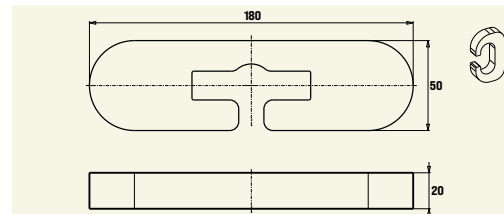

АКСЕССУАРЫ ДЛЯ BOSS

ACG8189 ЛОНЖЕРОН
ДЛ. = 0,8 м для применения
на подъёмно-поворотных
воротах, подготовленных для
автоматизации

ACG8188 ЛОНЖЕРОН
ДЛ. = 1,95 м для применения
на подъёмно-поворотных
воротах, не подготовленных для
автоматизации

ACG8720 Пара ПРЯМЫХ РЫЧАГОВ

ACG8722 Пара КРИВЫХ РЫЧАГОВ
Необходимы, если пространство
между подвижной рамой двери
и коробами противовесов
составляет менее 15 мм.

157

АКСЕССУАРЫ ДЛЯ СРЕДНЕГО ПОЛОТНА

ACG8710 ТРУБА ПРИВОДА
ДЛ. = 3 м
для BOSS MASTER

ACG8725 Вспомогательные
принадлежности для ОТВОДА
для BOSS MASTER

АКСЕССУАРЫ ДЛЯ БОКОВОГО ПОЛОТНА

ACG8715 Боковой отвод
для бокового полотна 1 BOSS
MASTER и 1 BOSS SLAVE

АКСЕССУАРЫ ДЛЯ BOSS 24V

ACG4663 ЗАРЯДНЫЕ УСТРОЙСТВА
аккумулятора
для BOSS 24V MASTER

АКСЕССУАРЫ ДЛЯ РАЗБЛОКИРОВКА

ACG8730 Разблокировка с
проводом
соединить с ручкой ворот (для
разблокировки снаружи)

ACG5535 Модуль противовеса массой 1
кг с крючком для удлинителя троса.
Применяя BOSS, необходимо добавить
по 5 кг с каждой стороны, чтобы
сбалансировать дверь.
Если для двери требуется 2 BOSS,
необходимо добавить по 9 кг с каждой
стороны, чтобы сбалансировать ее.

ACG8732 Разблокировка гаечным
ключом с замком
(для разблокировки снаружи)

ACG8734 Разблокировка с
проводом
для 2 BOSS, установленных
сбоку
соединить с ручкой ворот (для
разблокировки снаружи)